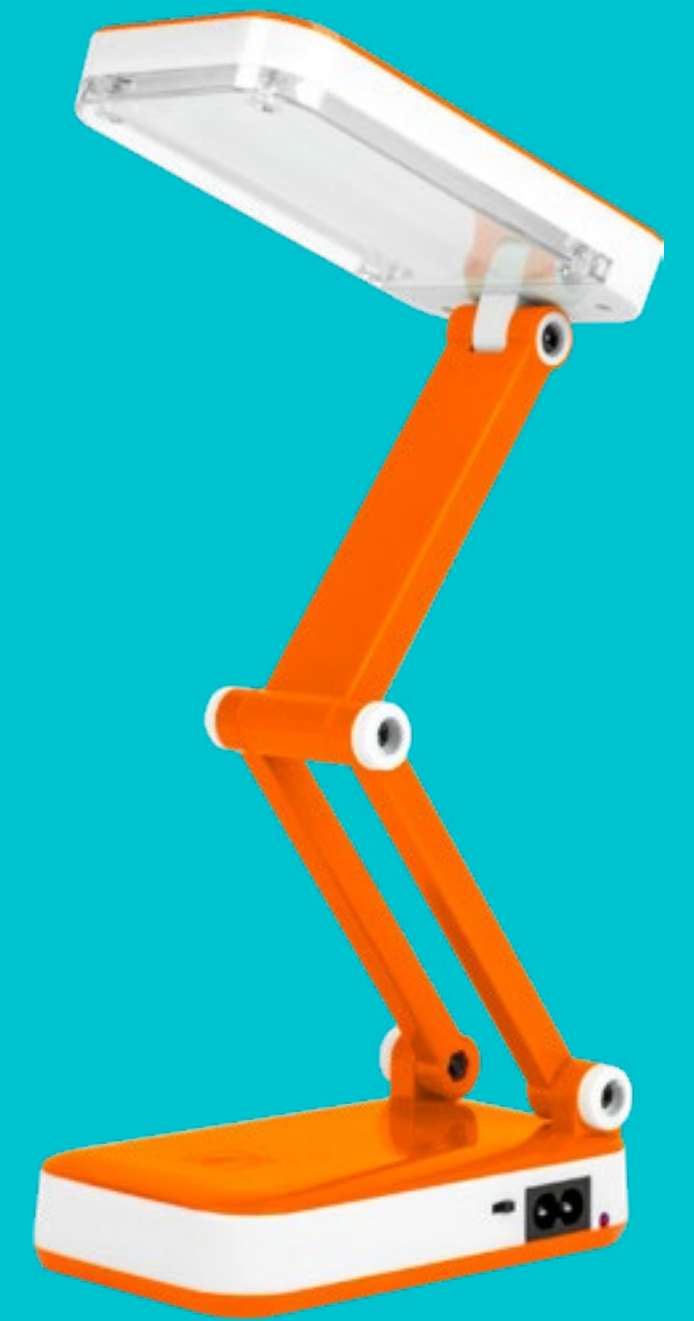

СВЕТОДИОДНЫЕ НАСТОЛЬНЫЕ ЛАМПЫ

smärtbuy

SBL-101-2-W-White

- 2 Вт
- 4500 К
- 220-240 В
- Пластик, алюминий
- Размер 120×440×120 мм

Светильник
на клипсе

LED

ПЫЛЕЗАЩИТА
IP20

ЭКОНОМИИ
70%
ЭЛЕКТРОЭНЕРГИИ

Без
пульсации

smärtbuy

SBL-Jump-4-WL-Orange

- 4 Вт
- 6000 К нейтральный свет
- 160-240 В
- Пластик, алюминий
- Размер 130×75×275 мм

Встроенный аккумулятор

Складной корпус

Сенсорное управление

LED