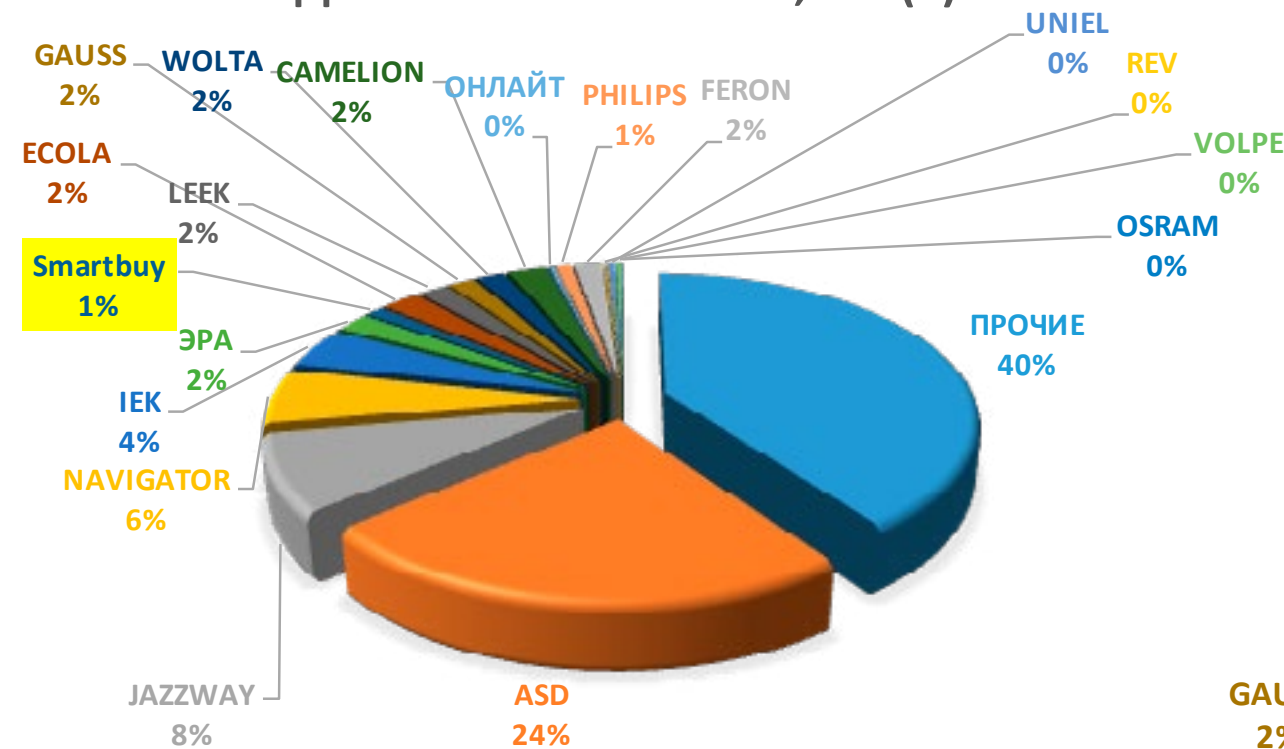

ТЕМПЫ РАЗВИТИЯ

- Мы активно развиваемся в LED технологиях:

За последние 3 года присутствия на рынке светодиодного освещения наша компания уверенно приобрела устойчивое положение и заняла свою нишу, особенно в сегменте оптовых продаж, увеличив долю рынка с **1% в 2015г до 7% в 2017г**, наравне с ведущими поставщиками.

ДОЛЯ ИМПОРТА 2015, ВЕС(Т)