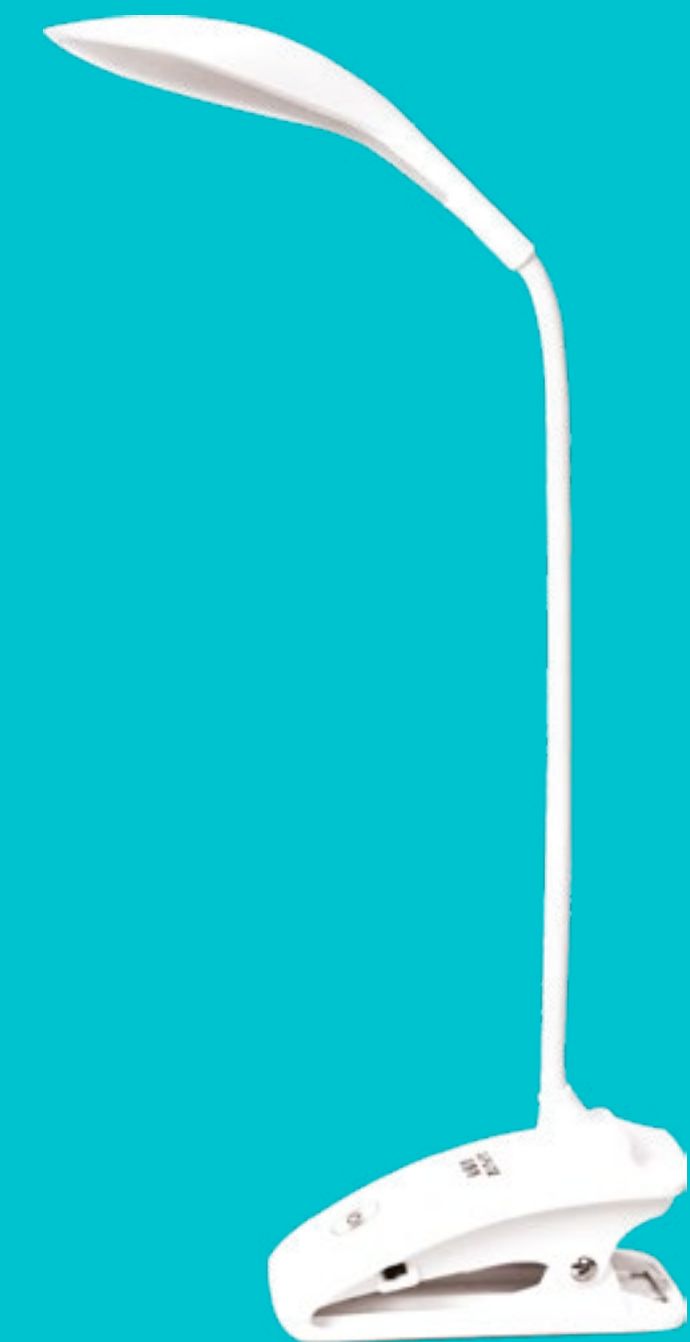

СВЕТОДИОДНЫЕ СВЕТИЛЬНИКИ SMARTBUY

A spotlight effect with a yellow dot on the left and a white cone of light pointing right towards the text.

Светильники производства Smartbuy –

это современное качество и лаконичный стиль.
Наша команда тщательно подбирает дизайн изделия,
который прекрасно подойдет для любого помещения,
и поможет создать благоприятную атмосферу для Вас и Ваших гостей.

СВЕТОДИОДНЫЕ НАСТОЛЬНЫЕ ЛАМПЫ

smärtbuy

SBL-101-2-W-White

- 2 Вт
- 4500 К
- 220-240 В
- Пластик, алюминий
- Размер 120×440×120 мм

Светильник
на клипсе

LED

ПЫЛЕЗАЩИТА
IP20

ЭКОНОМИИ
70%
ЭЛЕКТРОЭНЕРГИИ