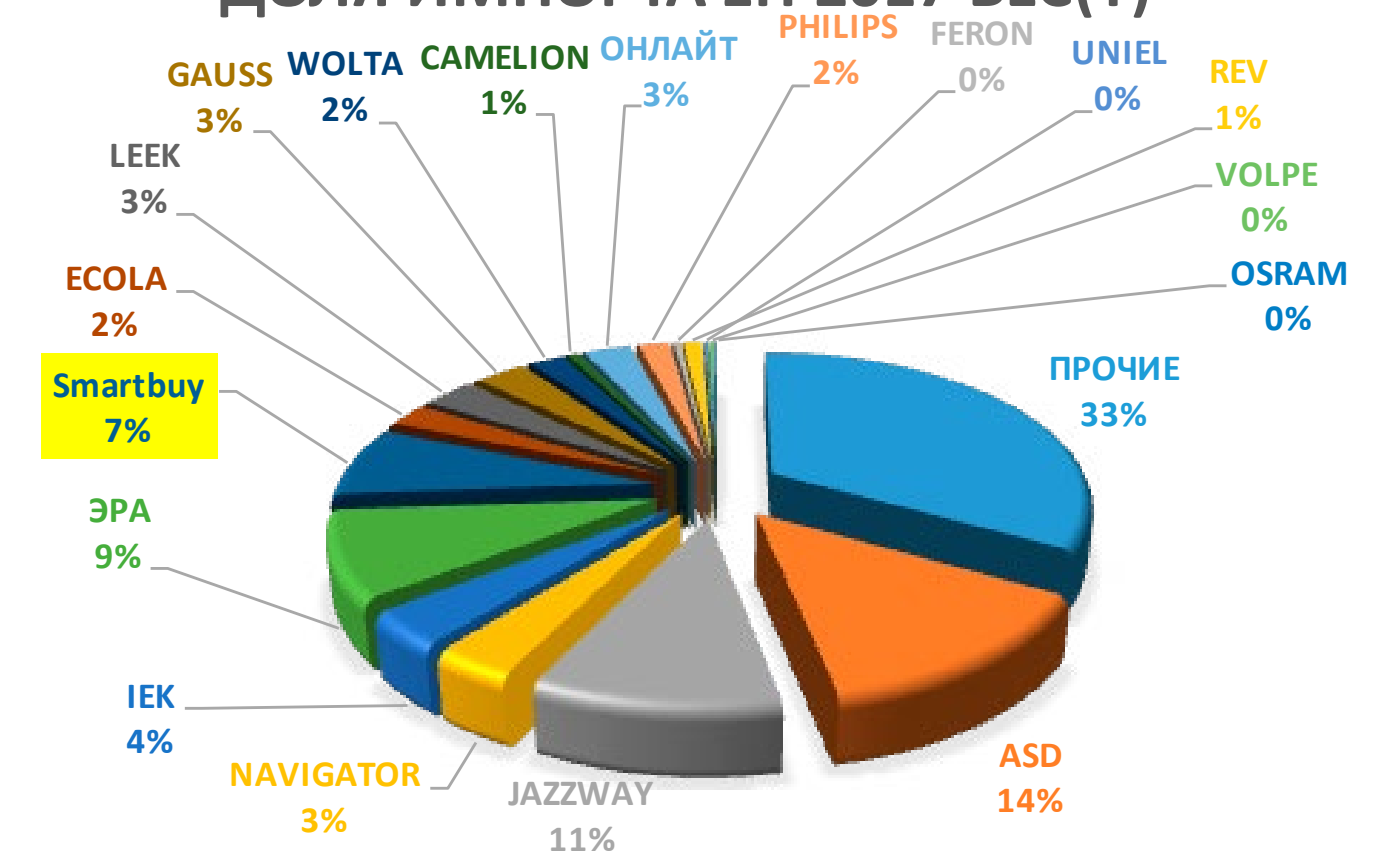

ДОЛЯ ИМПОРТА 1Н 2017 ВЕС(Т)

2015г. 2016г. 2017г. (1-е полугодия)