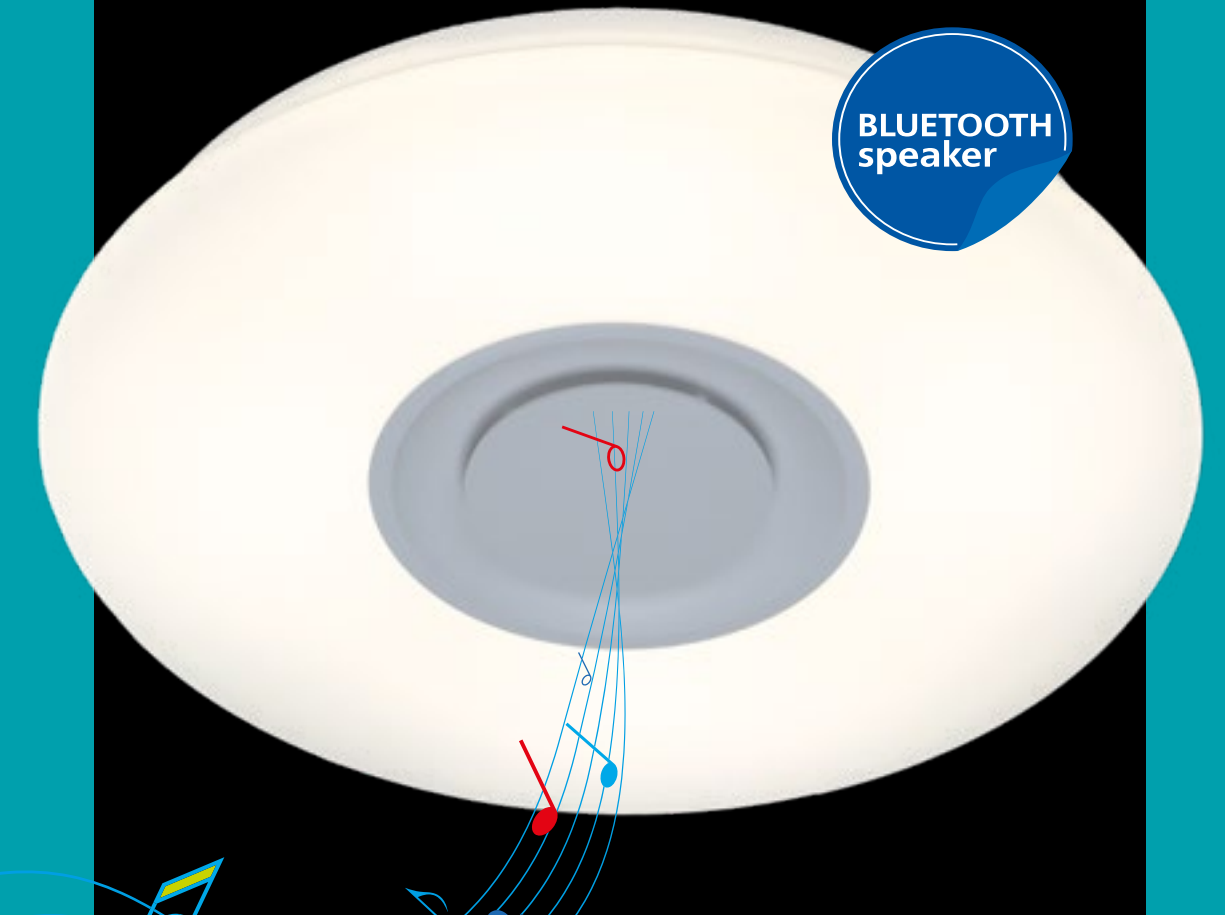

Экономия энергии до 70%

Без пульсации

ДИММЕР

СВЕТОДИОДНЫЕ
НАСТЕННО-ПОТОЛОЧНЫЕ СВЕТИЛЬНИКИ

smärtbuy

SBL-Btooth-12 -W-4K
(SBL-Btooth-24 -W-4K)

- 12 Вт (24 Вт)
- 1150 Лм (1820 Лм)
- 220-240 В
- Матовая колба
- Размер 350×65 мм (400×70 мм)
- 24 (48) + 8RGB 5730SMD
- Возможность крепления как на потолок так и на стену

3 режима работы

Управление с телефона

Встроенный динамик

Любимая музыка

Будильник

Регулировка света

LED

ПРИБОР ЗАЩИТЫ IP20