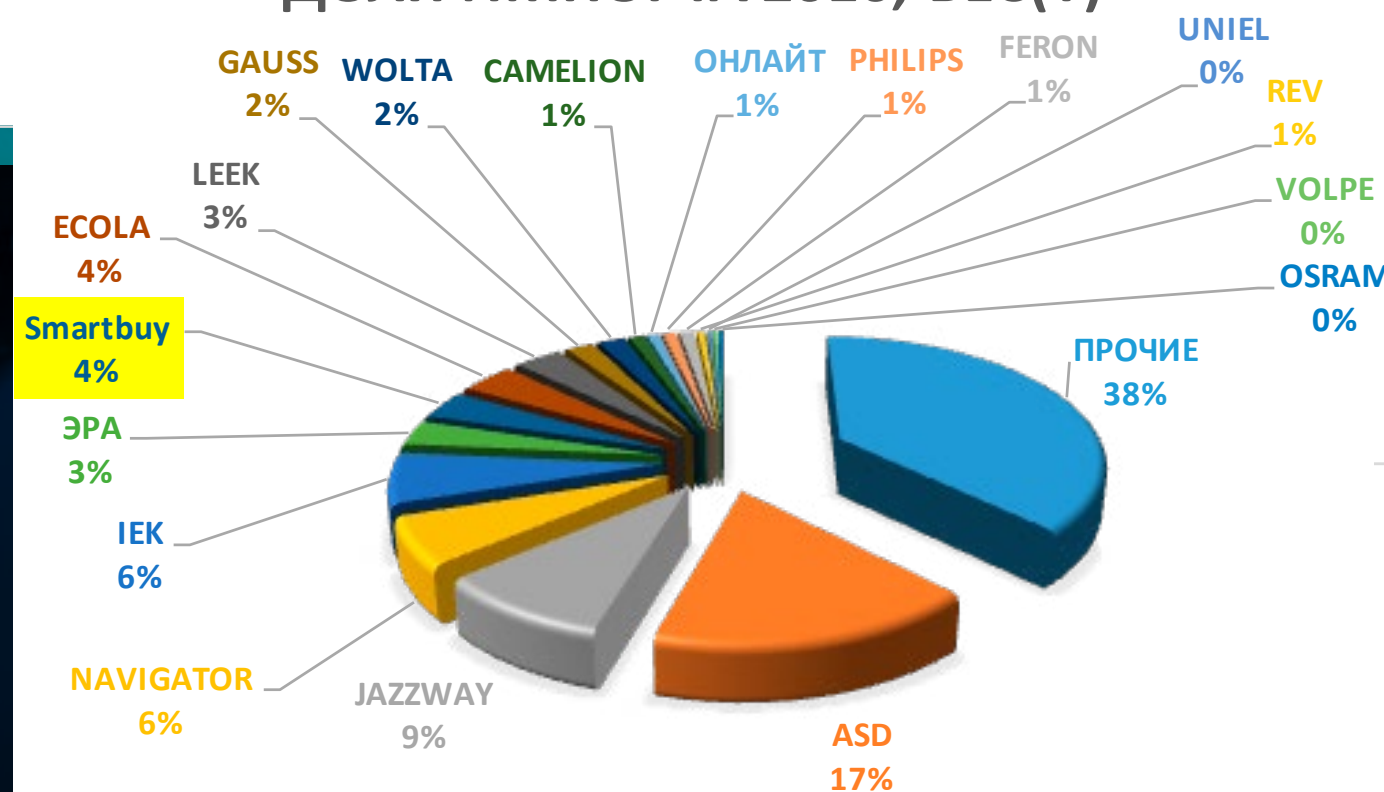

ДОЛЯ ИМПОРТА 2016, ВЕС(Т)