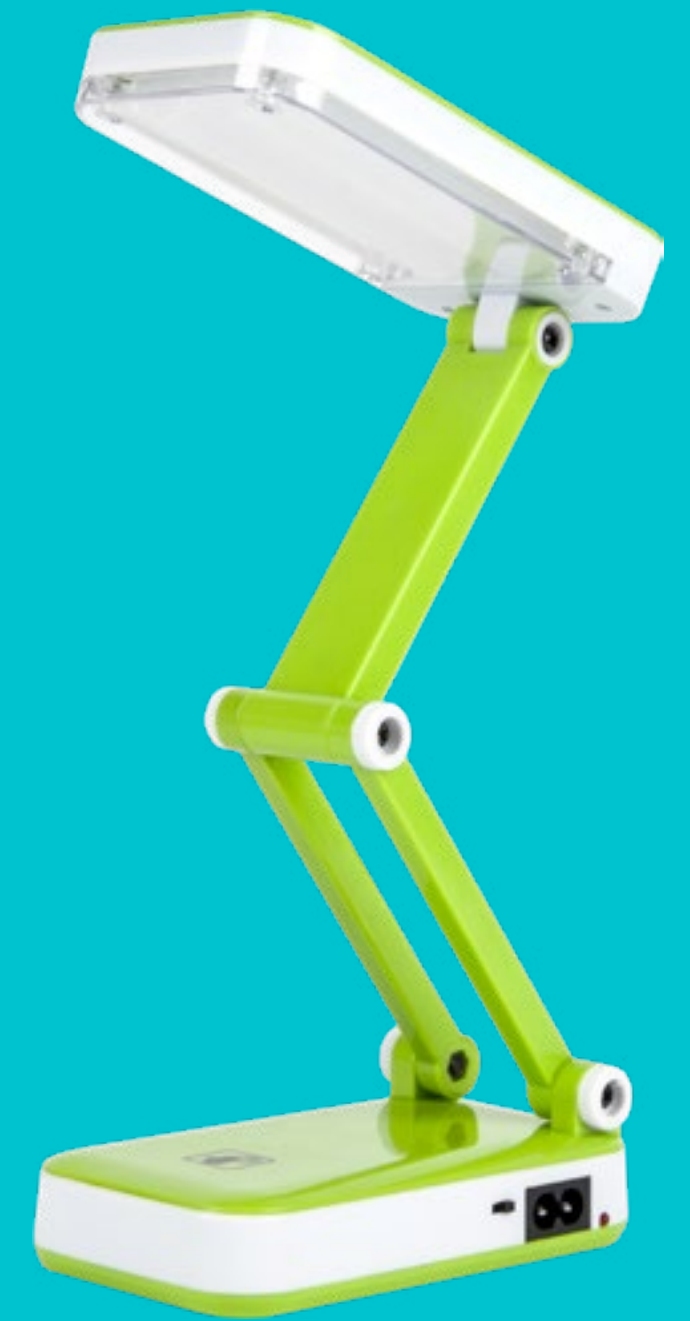

СВЕТОДИОДНЫЕ НАСТОЛЬНЫЕ ЛАМПЫ

smärtbuy

SBL-101-2-W-White

- 2 Вт
- 4500 К
- 220-240 В
- Пластик, алюминий
- Размер 120×440×120 мм

Светильник
на клипсе

LED

ПЫЛЕЗАЩИТА
IP20

ЭКОНОМИИ
70%
ЭЛЕКТРОЭНЕРГИИ

IP20
ПЫЛЕУСТОЙЧИВОСТЬ

70%
ЭКОНОМИЯ
ЭЛЕКТРОЭНЕРГИИ

Без пульсации

smärtbuy

SBL-Jump-4-WL-Black

- 4 Вт
- 6000 К нейтральный свет
- 160-240 В
- Пластик, алюминий
- Размер 130×75×275 мм

Встроенный аккумулятор

Сенсорное управление

Складной корпус

LED

IP20

70% экономия энергии

Без пульсации

smärtbuy

SBL-Jump-4-GL-Green

- 4 Вт
- 6000 К нейтральный свет
- 160-240 В
- Пластик, алюминий
- Размер 130×75×275 мм

SBL-DL-5-EL-Gold

- 5 Вт
- 3800 - 4500К
- 160-240 В
- Пластик, алюминий
- Размер 125×125×290 мм

Поворотный корпус

LED

IP20
Пылевлагозащита

70%
Экономия
энергии

Без
пульсации

smärtbuy